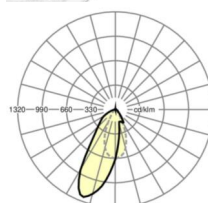

параметры

номер заказа	19455006154
код EAN	4020863410026
номер таможенного тарифа	94051190
Знак прохождения контроля	IP 20, класс защиты I, ENEC10 VDE, F, HACCP DIN10500/Food/IFS-пригодность для применения/BRC, Indoor, CE
Степень ударопрочности IK	IK03 (-20°C bis 45°C)
Температура окружающей среды	ta -20°C в 45°C
Особые свойства	Готовность к IoT «Ready for IoT»
Гарантийный срок	5 лет
Государственные программы поддержки	BEG - государственные субсидии для энергосберегающих зданий (действительна только для Германии)

электротехника

Балласт	Электронный драйвер DALI2 (1 штука)
Мощность системы	26W
сетевое напряжение	230V/50Hz
автоматический предохранитель (пусковой ток)	20 штук/B10, 32 штук/B16, 33 штук/C10, 53 штук/C16
класс энергосбережения/Источник света	D

Оптика

Оснастка	LED, цветопередача/оттенок света CRI ≥ 80 / 6500K
Допуск для координаты цветности (MacAdam)	3SDCM
Фотобиологическая безопасность (светильник)	RG1
Номинальный световой поток	4193lm
Срок службы LED	50000h L80/B10 (Tq 45°C)
светоотдача светильников	163lm/W
Угол излучения	20°
UGR поп./вдоль	15.8 / 19.1

DEEP-LINK

<https://www.regiolum.de/ru/article/19455006154>

Ссылка	LED 4000lm 865
ηLB	100 %
Φ ↓/↑	98 % / 2 %
UGR поп./вдоль	15.8 / 19.1