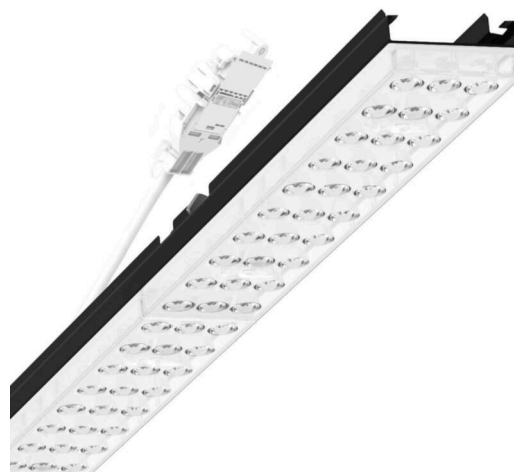

прибородержатель переменный - Individual.Lens.Optic - прямой несимметричный свет - без видимых стыков

Ламподержатель из оцинкованного стального профиля, поверхность покрыта лаком на полиэфирной смоле. Крепление без инструментов с нажимными затворами, встроенными в конструкцию, обеспечивают защиту от кражи и взлома. В трековой шине может устанавливаться с левой или правой стороны и позиционироваться по-разному. Цвет корпуса черный RAL 9005; Прямое несимметричное излучение, распределение света посредством линзы «Individual.Lens.Optic» из пластика ПММА. Оптика отдельных линз делает сборку и установку предельно удобными, плоскость легко чистится. Тройные ряды из отдельных линз и лампо-/прибородержатели, идеально согласованные между собой, обеспечивают цельный вид без стыков и неравномерностей. Подключение к электросети через присоединительный провод длиной 1 м для свободного позиционирования ламподержателя в световой полосе и 5-полюсную втычную деталь для быстрой сборки со свободным выбором фаз. Сменные блоки, позволяющие легко модернизировать освещение, существенно продлевают срок службы всей осветительной установки.

Оптика

Оснастка	LED, цветопередача/оттенок света CRI ≥ 80 / 6500K
Допуск для координаты цветности (MacAdam)	3SDCM
Фотобиологическая безопасность (светильник)	RG1
Номинальный световой поток	4193lm
Срок службы LED	50000h L80/B10 (Tq 45°C)
светоотдача светильников	163lm/W
Угол излучения	20°
UGR поп./вдоль	15.8 / 19.1

DEEP-LINK

<https://www.regiolum.de/ru/article/19455006154>

Ссылка	LED 4000lm 865
ηLB	100 %
Φ ↓/↑	98 % / 2 %
UGR поп./вдоль	15.8 / 19.1

Механика

цвет корпуса	черный RAL 9005
размеры (LxWxH/DxH)	1531mm x 55mm x 37mm
вес (нетто)	2kg
Вид монтажа	сборка трековых систем, световая структура

размеры

L	1531 mm	Длина
В	55 mm	Ширина
Н	37 mm	Высота